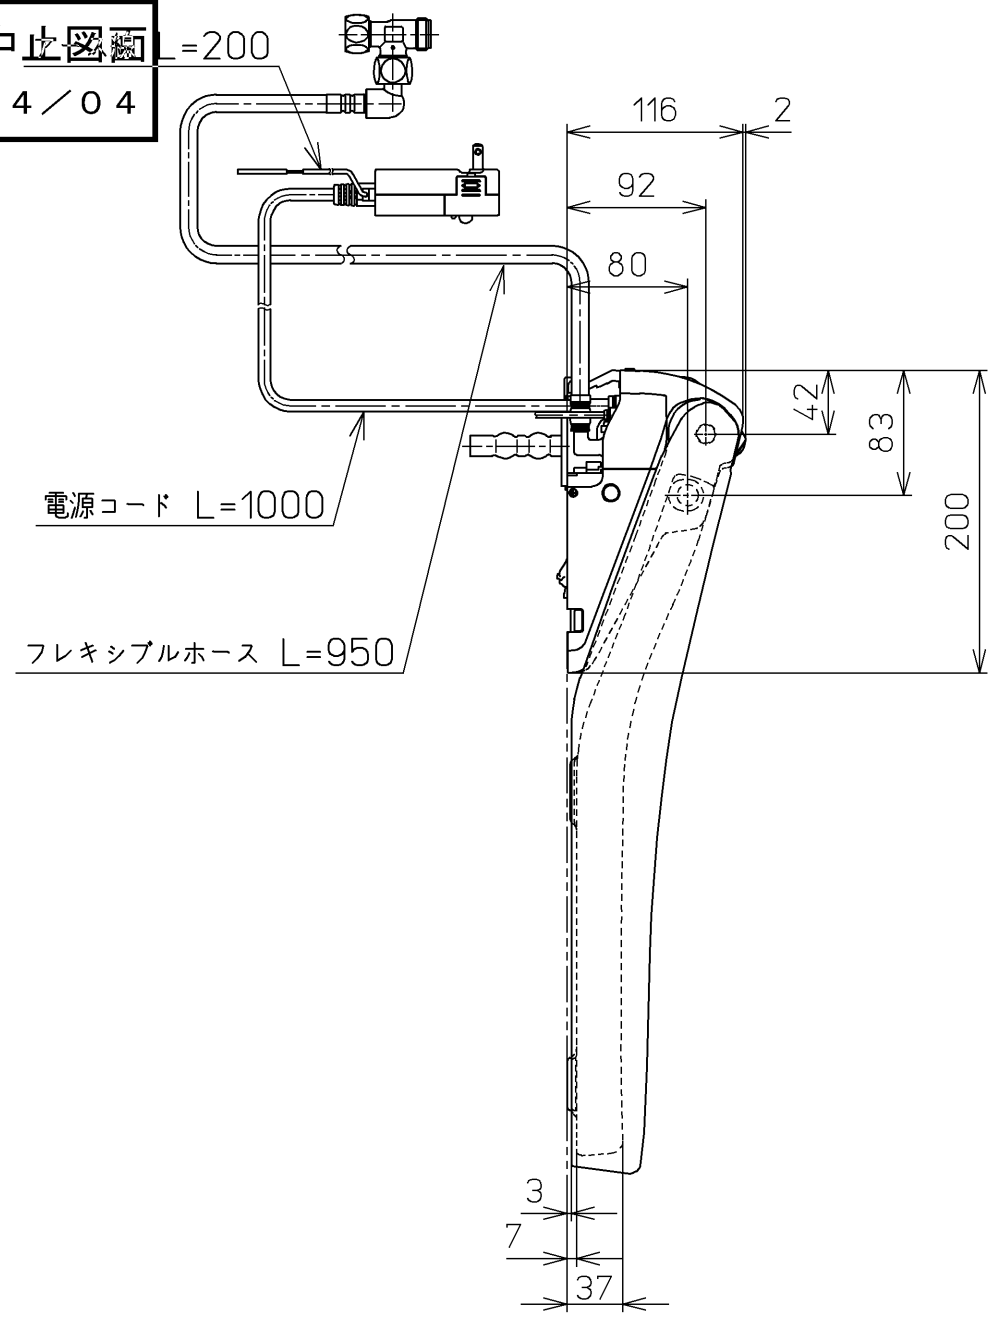

生産中止図面
2024/04

<特注仕様>
1. 本体着脱部を金属製にしたもの
*定格: AC100V-1263W 50/60Hz

TOTO		☉	単位 mm	名称 ウォシュレットアプリ コットP
製図 高田 ゆ	検図 加藤 健 末次	日付 18-11-20	尺度 1 : 5	品番 TCF5820AURV80
備考 AP1AK 洗浄乾燥脱臭暖房便座		ウォシュレット品番 TCF5820RV80 便器洗浄ユニット品番 TCA352		図番 TCF5820AURV80_A0100