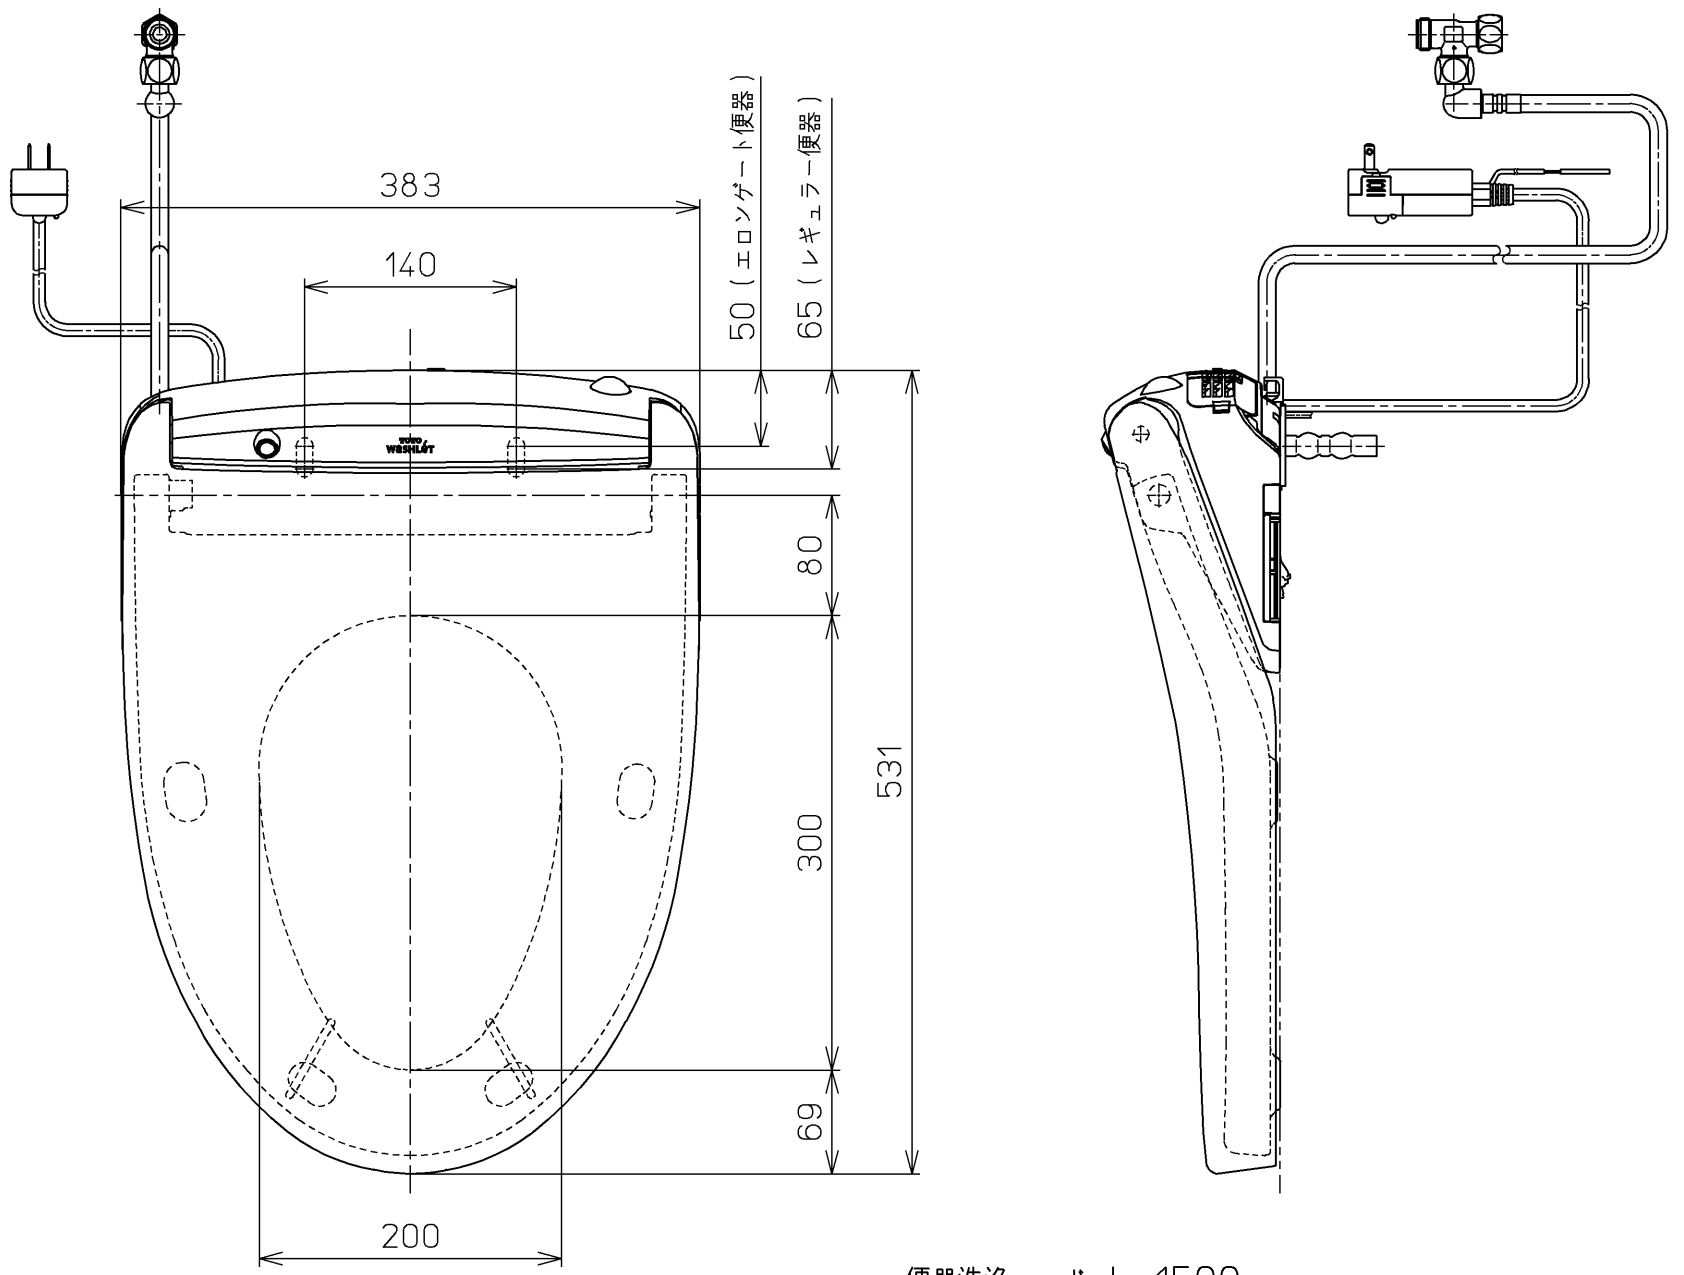

生産中止図面
2024/04

<特注仕様>
1. 本体着脱部を金属製にしたもの
*定格: AC100V-1263W 50/60Hz

TOTO		☉	単位 mm	名称 ウォシュレットアプリ コットP
製図 高田 ゆ	検図 加藤 健 末次	日付 18-11-20	尺度 1 : 5	品番 TCF5820AURV80
備考 AP1AK 洗浄乾燥脱臭暖房便座		ウォシュレット品番 TCF5820RV80 便器洗浄ユニット品番 TCA352		図番 TCF5820AURV80_A0100