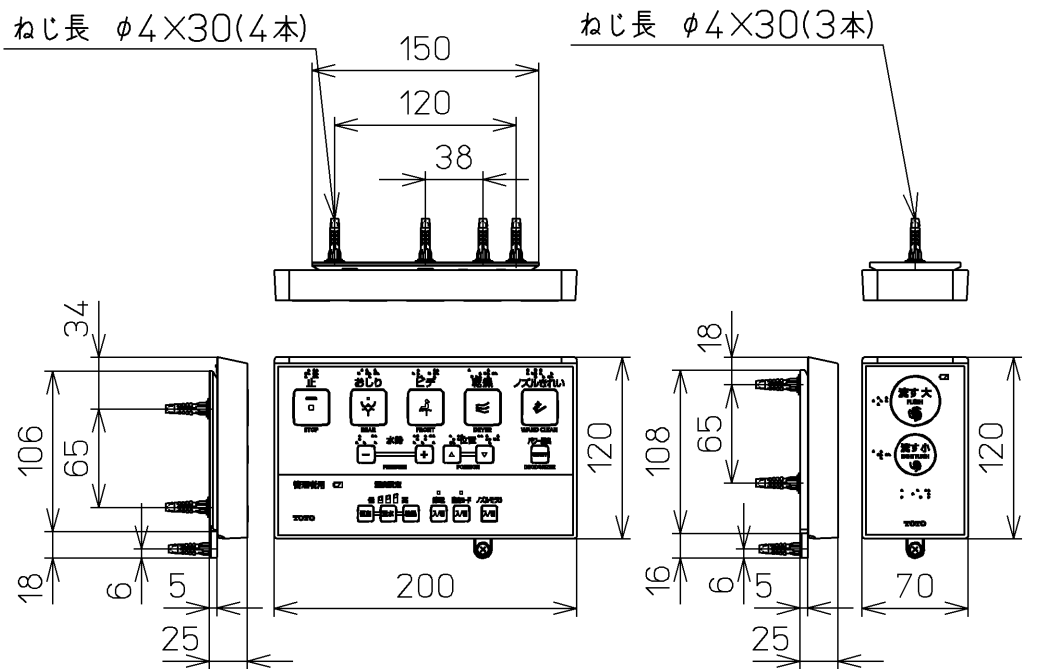

生産中止図面
2024/04

<特注仕様>
1. 本体着脱部を金属製にしたもの
*定格: AC100V-1263W 50/60Hz

TOTO		☉	単位 mm	名称 ウォシュレットアプリ コットP
製図 高田 ゆ	検図 加藤 健 末次	日付 18-11-20	尺度 1 : 5	品番 TCF5820AURV80
備考 AP1AK 洗浄乾燥脱臭暖房便座		ウォシュレット品番 TCF5820RV80 便器洗浄ユニット品番 TCA352		図番 TCF5820AURV80_A0100