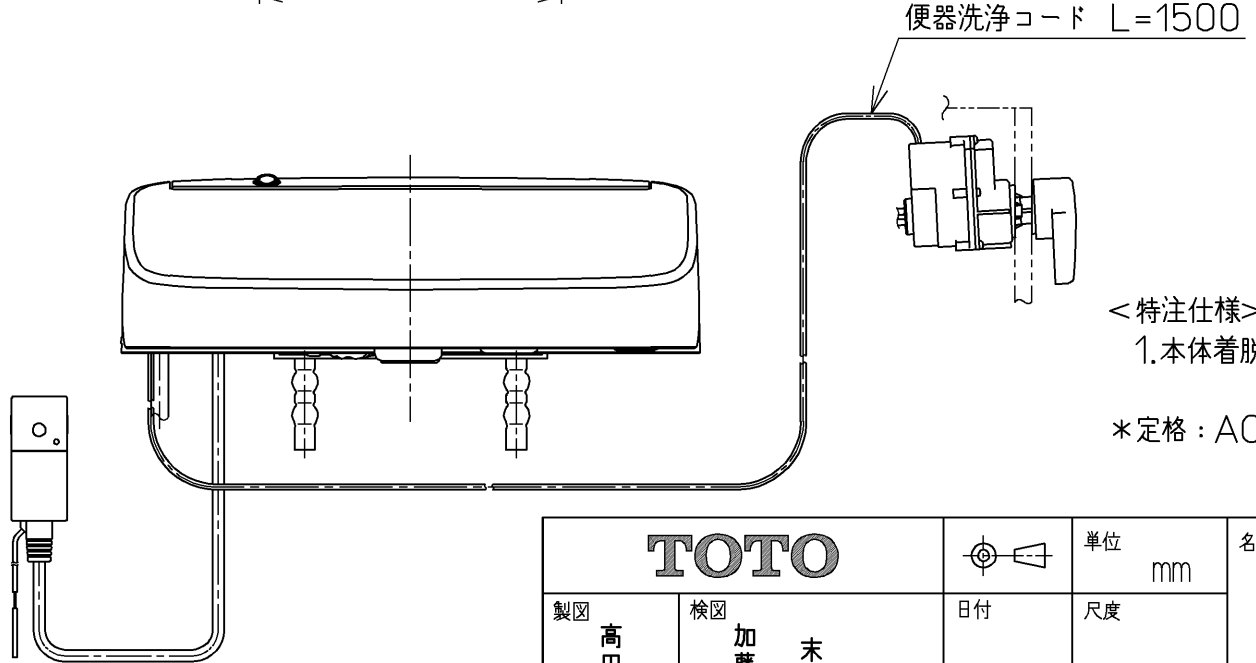

生産中止図面
2024/04

<特注仕様>
1. 本体着脱部を金属製にしたもの
*定格: AC100V-1263W 50/60Hz

TOTO		☉	単位 mm	名称 ウォシュレットアプリ コットP
製図 高田 ゆ	検図 加藤 健 末次	日付 18-11-20	尺度 1 : 5	品番 TCF5820AURV80
備考 AP1AK 洗浄乾燥脱臭暖房便座		ウォシュレット品番 TCF5820RV80 便器洗浄ユニット品番 TCA352		図番 TCF5820AURV80_A0100